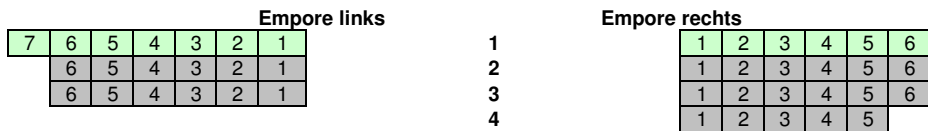

Reformierte Kirche Aurich

Musikfest Bremen 2010 / KAT F
 Preisgruppe I II III Hörpl.

Reformierte Kirche Aurich
 Kirchstraße 18
 26603 Aurich

Sie nehmen die B6 Richtung Oldenburg und fahren von dort aus auf die A28 bis zum Dreieck Oldenburg-West. Sie bleiben auf der A28 und folgen ihr bis zur Ausfahrt 3 und fahren dort auf die B 72 Richtung Filsum / Rhaderfehn / Aurich / Hesel, bis Sie Aurich erreichen. Hier biegen Sie nach ca. 0,1 km links ab in die Friedhofstraße, um gleich anschließend nach rechts in die Kirchstraße zu fahren.