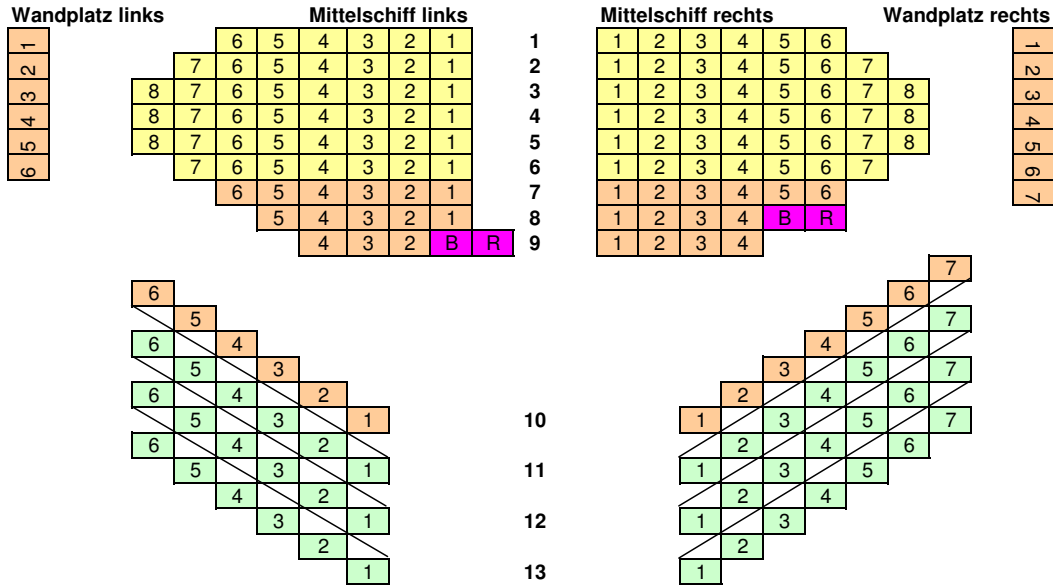

Reformierte Kirche Aurich

Musikfest Bremen 2010 / KAT F
 Preisgruppe I II III Hörpl.

Reformierte Kirche Aurich
 Kirchstraße 18
 26603 Aurich

Sie nehmen die B6 Richtung Oldenburg und fahren von dort aus auf die A28 bis zum Dreieck Oldenburg-West. Sie bleiben auf der A28 und folgen ihr bis zur Ausfahrt 3 und fahren dort auf die B 72 Richtung Filsum / Rhaderfehn / Aurich / Hesel, bis Sie Aurich erreichen. Hier biegen Sie nach ca. 0,1 km links ab in die Friedhofstraße, um gleich anschließend nach rechts in die Kirchstraße zu fahren.