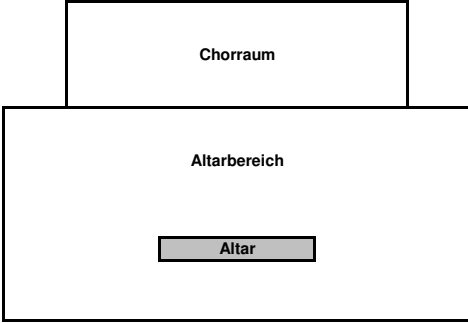

# Alexanderkirche Wildeshausen

Mittelschiff links	Reihe	Mittelschiff rechts
7 6 5 4 3 2 1	1	1 2 3 4 5 6 7
6 5 4 3 2 1	2	1 2 3 4 5 6
6 5 4 3 2 1	3	1 2 3 4 5 6
6 5 4 3 2 1	4	1 2 3 4 5 6
6 5 4 3 2 1	5	1 2 3 4 5 6
7 6 5 4 3 2 1	6	1 2 3 4 5 6 7
4 3 2 1	7	1 2 3 4
5 4 3 2 1	8	1 2 3 4 5
5 4 3 2 1	9	1 2 3 4 5
5 4 3 2 1	10	1 2 3 4 5
6 5 4 3 2 1	11	1 2 3 4 5
7 6 5 4 3 2 1	12	1 2 3 4 5 6 7
6 5 4 3 2 1	13	1 2 3 4 5 6
6 5 4 3 2 1	14	1 2 3 4 5 6
6 5 4 3 2 1	15	1 2 3 4 5 6
6 5 4 3 2 1	16	1 2 3 4 5 6
6 5 4 3 2 1	17	1 2 3 4 5 6
5 4 3 2 1	18	1 2 3 4 5
5 4 3 2 1	19	1 2 3 4 5
5 4 3 2 1	20	1 2 3 4 5
5 4 3 2 1	21	1 2 3 4 5
5 4 3 2 1	22	1 2 3 4 5
6 5 4 3 2 1	23	1 2 3 4 5 6
6 5 4 3 2 1	24	1 2 3 4 5 6
6 5 4 3 2 1	25	1 2 3 4 5 6

Musikfest Bremen 2010 / KAT F  
 Preisgruppe I II III Hörpl.

**Alexanderkirche Wildeshausen**  
**Herrlichkeit 6, 27793 Wildeshausen**

Fahren Sie über die A1 in Richtung Osnabrück bis zur Abfahrt Wildeshausen-Nord. Nehmen Sie die B213/Bundestrasse nach Vossburg. Biegen Sie nach links auf die L338 in Richtung Wildeshausen und folgen Sie dem Straßenverlauf. In Wildeshausen biegen Sie rechts in die Kirchstraße und fahren diese durch bis zur Herrlichkeit.