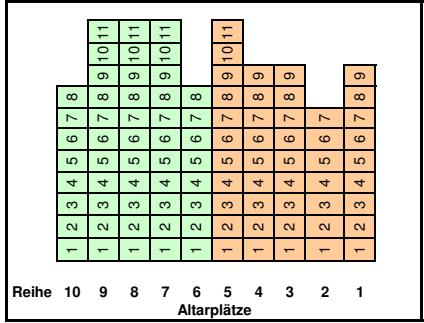

# Alexanderkirche Wildeshausen

Mittelschiff links	Reihe	Mittelschiff rechts
7 6 5 4 3 2 1	1	1 2 3 4 5 6 7
6 5 4 3 2 1	2	1 2 3 4 5 6
6 5 4 3 2 1	3	1 2 3 4 5 6
6 5 4 3 2 1	4	1 2 3 4 5 6
6 5 4 3 2 1	5	1 2 3 4 5 6
7 6 5 4 3 2 1	6	1 2 3 4 5 6 7
4 3 2 1	7	1 2 3 4
5 4 3 2 1	8	1 2 3 4 5
5 4 3 2 1	9	1 2 3 4 5
5 4 3 2 1	10	1 2 3 4 5
6 5 4 3 2 1	11	1 2 3 4 5
7 6 5 4 3 2 1	12	1 2 3 4 5 6 7
6 5 4 3 2 1	13	1 2 3 4 5 6
6 5 4 3 2 1	14	1 2 3 4 5 6
6 5 4 3 2 1	15	1 2 3 4 5 6
6 5 4 3 2 1	16	1 2 3 4 5 6
6 5 4 3 2 1	17	1 2 3 4 5 6
5 4 3 2 1	18	1 2 3 4 5
5 4 3 2 1	19	1 2 3 4 5
5 4 3 2 1	20	1 2 3 4 5
5 4 3 2 1	21	1 2 3 4 5
5 4 3 2 1	22	1 2 3 4 5
6 5 4 3 2 1	23	1 2 3 4 5 6
6 5 4 3 2 1	24	1 2 3 4 5 6
6 5 4 3 2 1	25	1 2 3 4 5 6

Musikfest Bremen 2010 / KAT F  
 Preisgruppe I II III Hörpl.

**Alexanderkirche Wildeshausen**  
**Herrlichkeit 6, 27793 Wildeshausen**

Fahren Sie über die A1 in Richtung Osnabrück bis zur Abfahrt Wildeshausen-Nord. Nehmen Sie die B213/Bundestrasse nach Vossburg. Biegen Sie nach links auf die L338 in Richtung Wildeshausen und folgen Sie dem Straßenverlauf. In Wildeshausen biegen Sie rechts in die Kirchstraße und fahren diese durch bis zur Herrlichkeit.