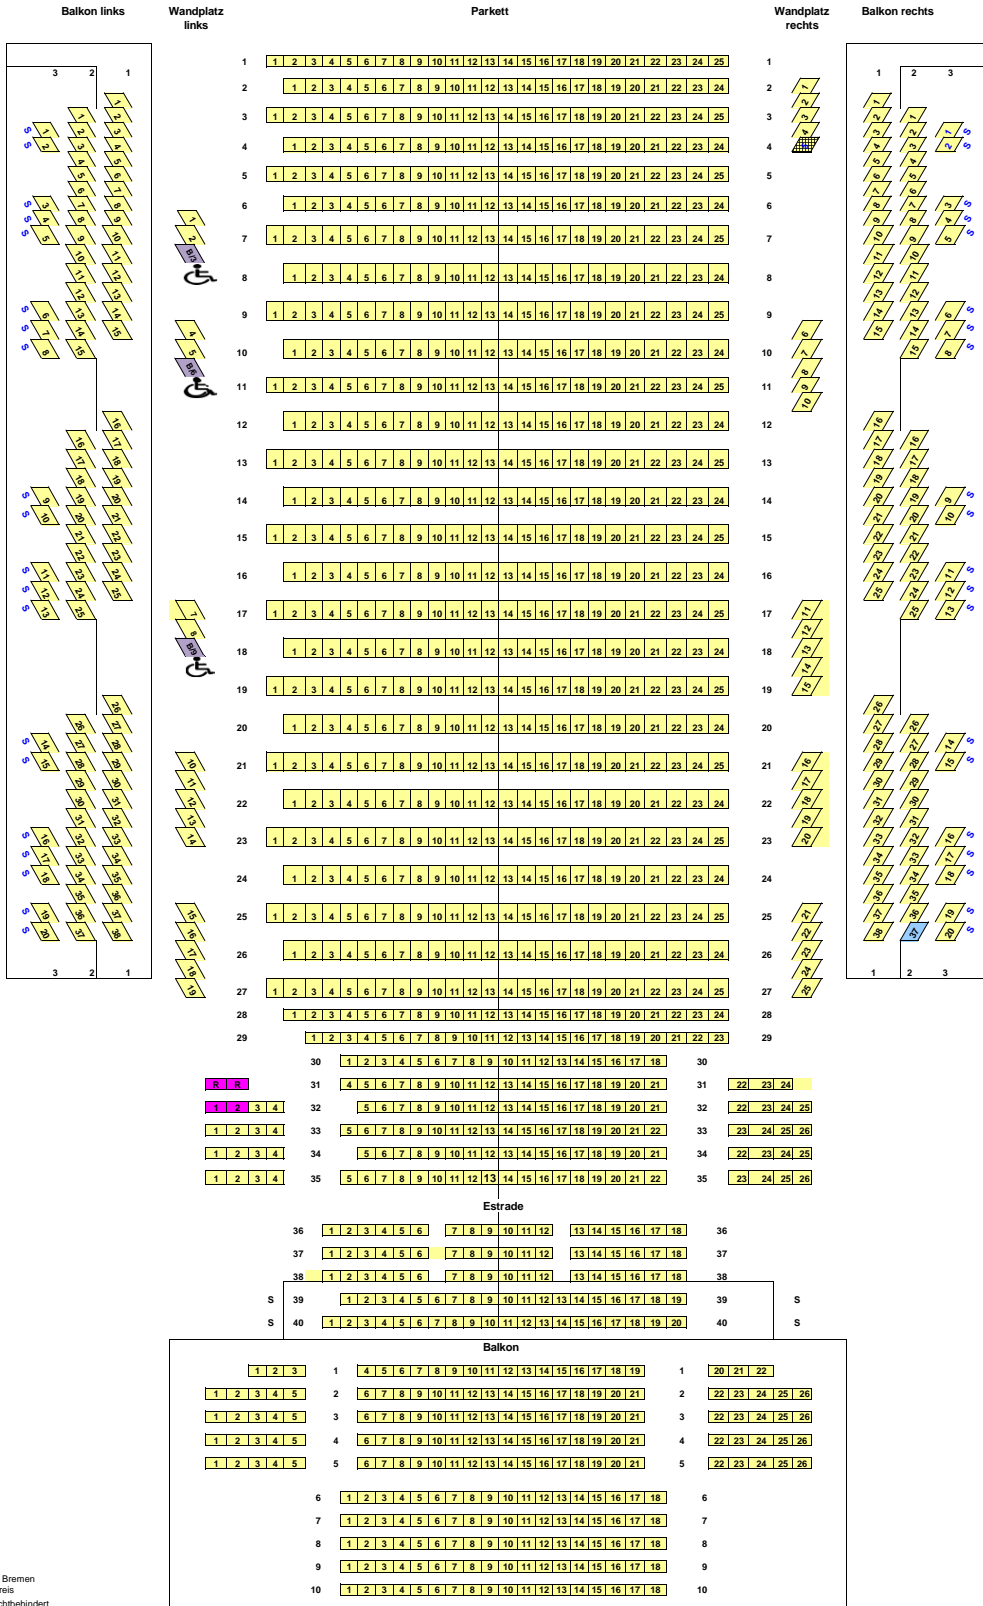

Die Glocke / Großer Saal Eröffnungskonzerte

Die Glocke / Kleiner Saal Eröffnungskonzerte

Reihe

1	18	17	16	15	14	13	12	11	10	9	8	7	6	5	4	3	2	1																								
2		17	16	15	14	13	12	11	10	9	8	7	6	5	4	3	2	1																								
3	17	16	15	14	13	12	11	10	9	8	7	6	5	4	3	2	1	R																								
4		16	15	14	13	12	11	10	9	8	7	6	5	4	3	2	1	R																								
5	17	16	15	14	13	12	11	10	9	8	7	6	5	4	3	2	1	R																								
6		16	15	14	13	12	11	10	9	8	7	6	5	4	3	1	1	R																								
7	18	17	16	15	14	13	12	11	10	9	8	7	6	5	4	3	2	1																								
8		17	16	15	14	13	12	11	10	9	8	7	6	5	4	3	2	1																								
9	18	17	16	15	14	13	12	11	10	9	8	7	6	5	4	3	2	1																								
10		17	16	15	14	13	12	11	10	9	8	7	6	5	4	3	2	1																								
11	18	17	16	15	14	13	12	11	10	9	8	7	6	5	4	3	2	1																								
12		17	16	15	14	13	12	11	10	9	8	7	6	5	4	3	2	1																								
13	18	17	16	15	14	13	12	11	10	9	8	7	6	5	4	3	2	1																								
14		17	16	15	14	13	12	11	10	9	8	7	6	5	4	3	2	1																								
15	18	17	16	15	14	13	12	11	10	9	8	7	6	5	4	3	2	1																								
16		17	16	15	14	13	12	11	10	9	8	7	6	5	4	3	2	1																								
17	18	17	16	15	14	13	12	11	10	9	8	7	6	5	4	3	2	1																								
18		17	16	15	14	13	12	11	10	9	8	7	6	5	4	3	2	1																								
19	18	17	16	15	14	13	12	11	10	9	8	7	6	5	4	3	2	1																								
20	9	8	7																6	5	4																			3	2	1

Balkon

1	1	2	3	4	5	6	7	8	9	10	11	12	13	14	
2	1	2	3	4	5	6	7	8	9	10	11	12			
3	1	2	3	4	5	6	7	8	9	10	11	12			
4	1	2	3	4	5	6	7	8	9	10	11	12	13	14	15

Die Glocke / Großer Saal

Musikfest Bremen
 Preisgruppe I II III IV V
 S - Teilsichtbehindert