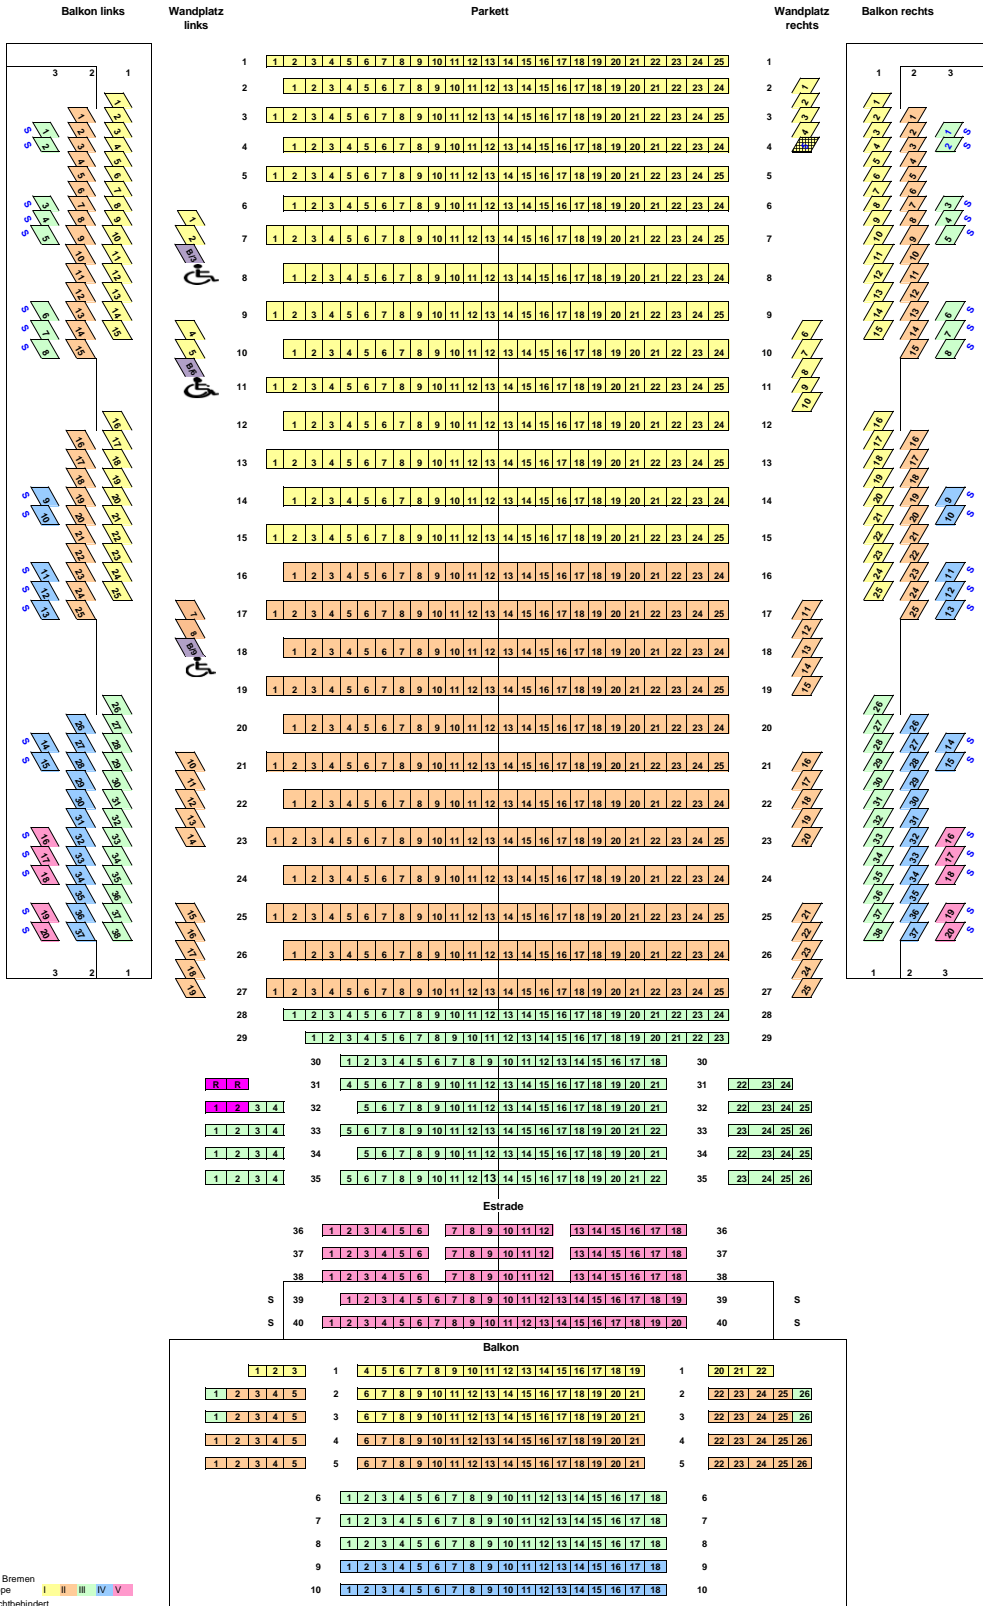

Die Glocke / Großer Saal Eröffnungskonzerte

Die Glocke / Kleiner Saal Eröffnungskonzerte

Reihe

1	18	17	16	15	14	13	12	11	10	9	8	7	6	5	4	3	2	1																								
2		17	16	15	14	13	12	11	10	9	8	7	6	5	4	3	2	1																								
3	17	16	15	14	13	12	11	10	9	8	7	6	5	4	3	2	1	R																								
4		16	15	14	13	12	11	10	9	8	7	6	5	4	3	2	1	R																								
5	17	16	15	14	13	12	11	10	9	8	7	6	5	4	3	2	1	R																								
6		16	15	14	13	12	11	10	9	8	7	6	5	4	3	1	1	R																								
7	18	17	16	15	14	13	12	11	10	9	8	7	6	5	4	3	2	1																								
8		17	16	15	14	13	12	11	10	9	8	7	6	5	4	3	2	1																								
9	18	17	16	15	14	13	12	11	10	9	8	7	6	5	4	3	2	1																								
10		17	16	15	14	13	12	11	10	9	8	7	6	5	4	3	2	1																								
11	18	17	16	15	14	13	12	11	10	9	8	7	6	5	4	3	2	1																								
12		17	16	15	14	13	12	11	10	9	8	7	6	5	4	3	2	1																								
13	18	17	16	15	14	13	12	11	10	9	8	7	6	5	4	3	2	1																								
14		17	16	15	14	13	12	11	10	9	8	7	6	5	4	3	2	1																								
15	18	17	16	15	14	13	12	11	10	9	8	7	6	5	4	3	2	1																								
16		17	16	15	14	13	12	11	10	9	8	7	6	5	4	3	2	1																								
17	18	17	16	15	14	13	12	11	10	9	8	7	6	5	4	3	2	1																								
18		17	16	15	14	13	12	11	10	9	8	7	6	5	4	3	2	1																								
19	18	17	16	15	14	13	12	11	10	9	8	7	6	5	4	3	2	1																								
20	9	8	7																6	5	4																			3	2	1

Balkon

1	1	2	3	4	5	6	7	8	9	10	11	12	13	14	
2	1	2	3	4	5	6	7	8	9	10	11	12			
3	1	2	3	4	5	6	7	8	9	10	11	12			
4	1	2	3	4	5	6	7	8	9	10	11	12	13	14	15

Die Glocke / Großer Saal

Musikfest Bremen
 Preisgruppe I II III IV V
 S - Teilsichtbehindert