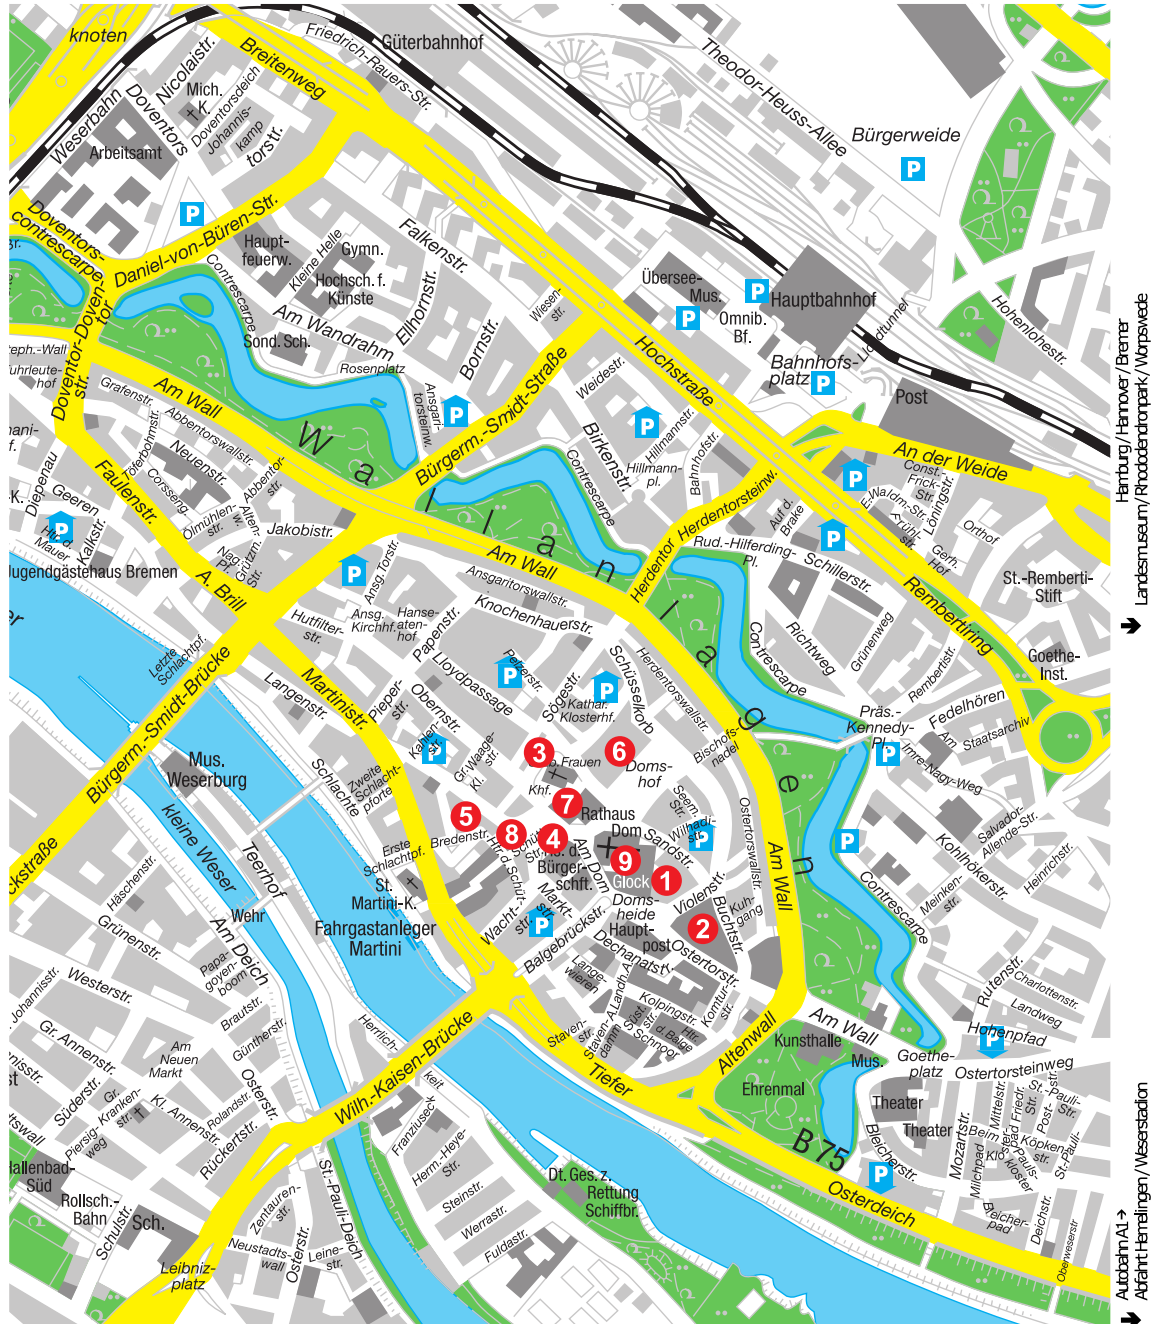

- 1 Die Glocke / Großer Saal
- 2 Landgericht / Innenhof
- 3 Unser Lieben Frauen Kirche
- 4 Haus der Bürgerschaft
- 5 Atlantic Grand Hotel / Innenhof
- 6 NORD/LB / Innenhof
- 7 Rathaus, Obere Halle
- 8 Haus Schütting
- 9 St. Petri Dom

Die **Bremer Innenstadt** ist vom Hauptbahnhof aus mit öffentlichen Verkehrsmitteln oder mit dem Taxi in 5 Minuten zu erreichen.

#### Haltestelle:

Domsheide, Straßenbahnlinien 4,5,6 oder 8 (vom Hbf.) sowie 2 und 3 und die Busse der Linien 24 und 25.

↓ Autobahn A1 → Abfahrt Brinkum und Arsten  
Airport Bremen / Shakespear Company

Landesmuseum/Rhododendropark/Worpswede

Autobahn A1 →  
Abfahrt Hemelingen / Weserstation